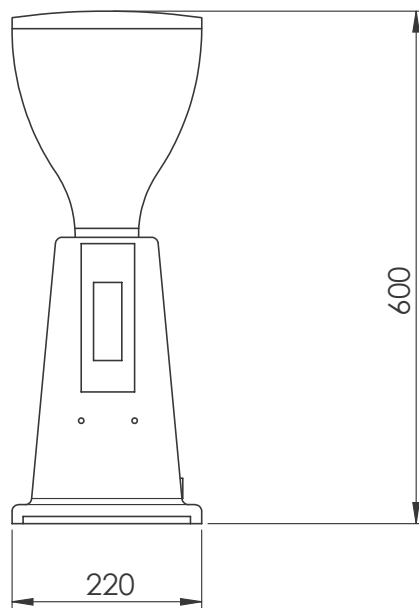

Front aanzicht