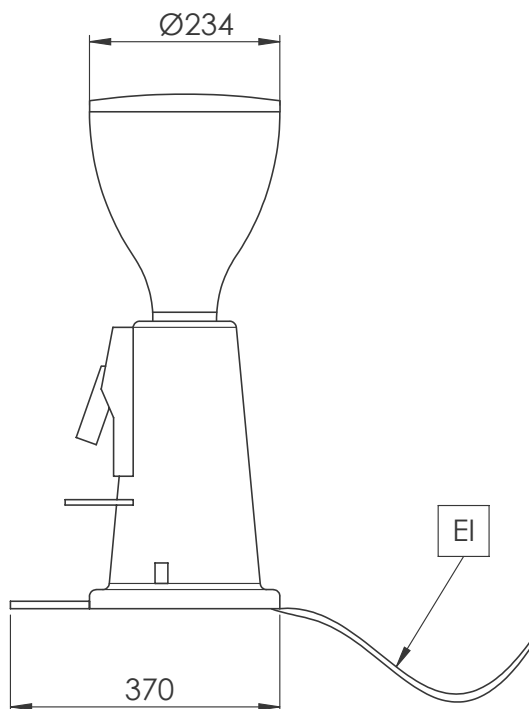

Zij aanzicht

Elektra

Stekker type

602546 (GRNDEM600) CE-Schuko

Voltage

230 V/1N ph/50/60 Hz

Elektrisch max. vermogen

0.34 kW

Algemene gegevens

Gewicht, netto

11 kg